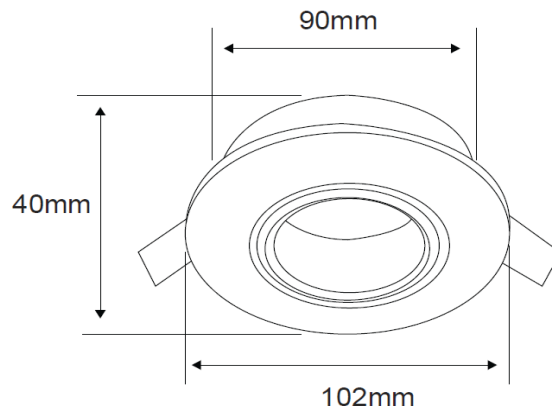

YD-515/S

ASTI

CARACTERÍSTICAS

Modelo (s):	YD-515/S
Nombre (s):	ASTI
Aplicación:	Downlight Acento dirigible sin lámpara
Material de la carcasa:	Aleación de Zinc
Terminado:	Satinado
Pantalla:	NA
Índice de Protección [IP]:	NA
Base (portalámpara):	GX5.3

PARAMETROS ELÉCTRICOS

Tensión Nominal [V~]:	100-240 V ~ / 12 V ~
Consumo de potencia [W]:	50 W
Frecuencia Nominal [Hz]:	50/60 Hz
Consumo de Corriente [A]:	0.50 - 0.21 A
Temperatura de Operación:	0 - 40 °C

BENEFICIOS

Garantía:	1 AÑO
Certificación:	NOM-064

OBSERVACIONES:

Lámpara sugerida halógeno de 50 W

Lada sin costo 01 800 777 LITE

1 AÑO DE GARANTÍA

Iluminación Especializada de Occidente S.A. de C.V.

Av. Dr. Ángel Leño No.401, Nave 2 Interior B, Fracc. Los Robles C.P. 45134 Zapopan Jal. México